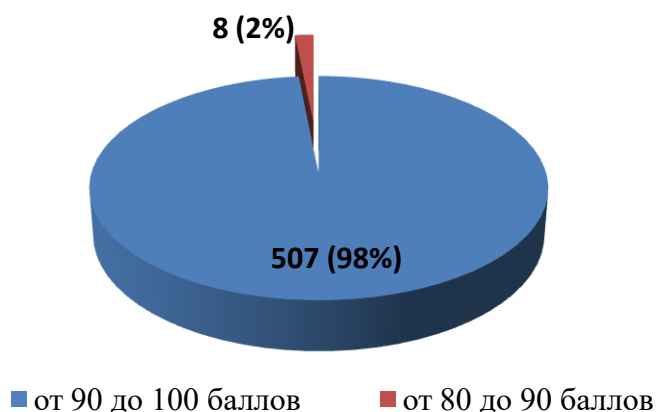

№ п/п	Наименование организации	Показатель 1.1	Показатель 1.2.	Показатель 1.3	ИТОГ
497.	КОГПОБУ ВА-ПТ	23,4	30	39,2	92,6
498.	МБОУ ООШ д. Ванино Афанасьевского района	25,35	30	37,2	92,55
499.	МБОУ ООШ № 69 г. Кирова	30	30	32,4	92,4
500.	МКОУ ООШ д. Дуброва Советского района	22,35	30	40	92,35
501.	МКОУ СОШ с. Константиновка Малмыжского района	23,85	30	38,4	92,25
502.	МКОУ СОШ с УИОП им. В. И. Десяткова г. Белая Холуница	23,4	30	38,8	92,2
503.	ШМОКУ СОШ п. Гостовский Шабалинского района	22,2	30	40	92,2
504.	МКОУ "Лицей с кадетскими классами им. Г.С. Шпагина" г. Вятские Поляны	22,2	30	40	92,2
505.	МКОУ ООШ с. Сырда Верхошижемского района	21,75	30	40	91,75
506.	МКОУ ООШ д. Арык Малмыжского района	21,45	30	40	91,45
507.	КОГОбУ СШ пгт Верхошижемье	23,25	30	38	91,25
508.	КОГПОБУ «ИПК г. Советска»	29,1	30	30,8	89,9
509.	КОГПОАУ «Орловский колледж педагогики и профессиональных технологий»	23,4	30	36,4	89,8
510.	МКОУ ООШ д. Лошкари Советского района	19,5	30	40	89,5
511.	МКОУ ООШ д. Большой Перелаз Куменского района	19,05	30	40	89,05
512.	КОГПОБУ «ВАПК»	25,35	30	33,6	88,95
513.	МКОУ НОШ с. Быково Куменского района	17,7	30	40	87,7
514.	МБОУ НОШ д. Ожегино Афанасьевского района	26,25	30	28,4	84,65
515.	КОГПОБУ «Яранский аграрный техникум»	26,25	30	28	84,25

Распределение образовательных организаций по количеству набранных баллов