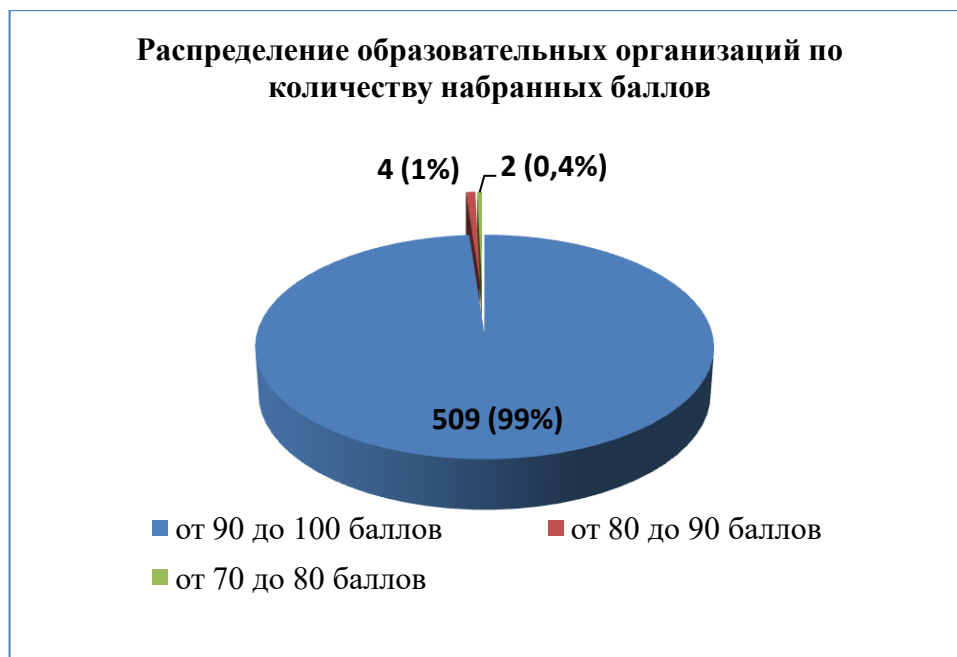

№ п/п	Наименование организации	Показатель 4.1	Показатель 4.2.	Показатель 4.2.	ИТОГ
	района				
515.	КОГПОБУ «Яранский аграрный техникум»	28	28	14	70