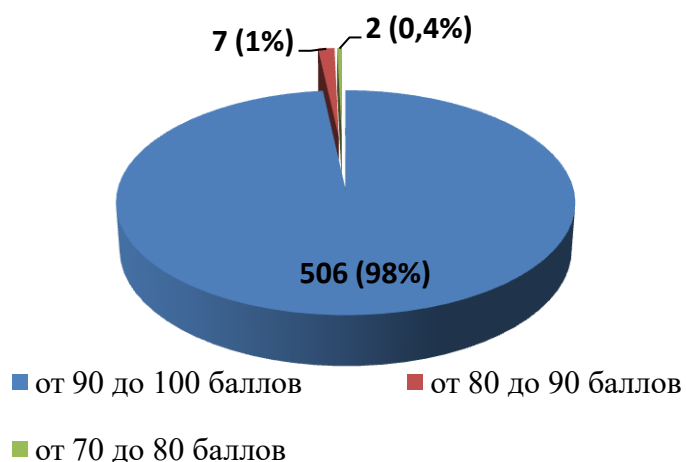

№ п/п	Наименование организации	Показатель 4.1	Показатель 4.2.	Показатель 4.2.	ИТОГ
501.	КОГПОАУ ЯТТ	18,6	27,9	46,5	93
502.	КОГОбУ для детей-сирот ШИ ОВЗ с. Бурмакино Кирово-Чепецкого района	18,6	27,9	46,5	93
503.	КОГПОАУ «Орловский колледж педагогики и профессиональных технологий»	18,2	27,3	45,5	91
504.	МБОУ СОШ № 32 г. Кирова	19,8	30	41	90,8
505.	КОГОбАУ ДПО «ИРО Кировской области»	17,4	27,3	45,5	90,2
506.	КОГПОАУ КТКПП	18	27	45	90
507.	КОГОбУ для детей-сирот ШИ ОВЗ г. Слободского	17,8	27	44,5	89,3
508.	МКОУ ООШ д. Большой Сатнур Малмыжского района	17,8	26,7	44,5	89
509.	Вятская православная гимназия г. Кирова	15,8	30	39,5	85,3
510.	КОГПОБУ «ВАПК»	16,8	25,2	42	84
511.	КОГПОБУ «ИПК г. Советска»	15,6	24,9	42,5	83
512.	МБОУ ООШ № 69 г. Кирова	16,2	24,3	40,5	81
513.	КОГПОАУ КАТТ	20	30	31	81
514.	МБОУ НОШ д. Ожегино Афанасьевского района	14,2	21,3	35,5	71
515.	КОГПОБУ «Яранский аграрный техникум»	14	21	35	70

Распределение образовательных организаций по количеству набранных баллов