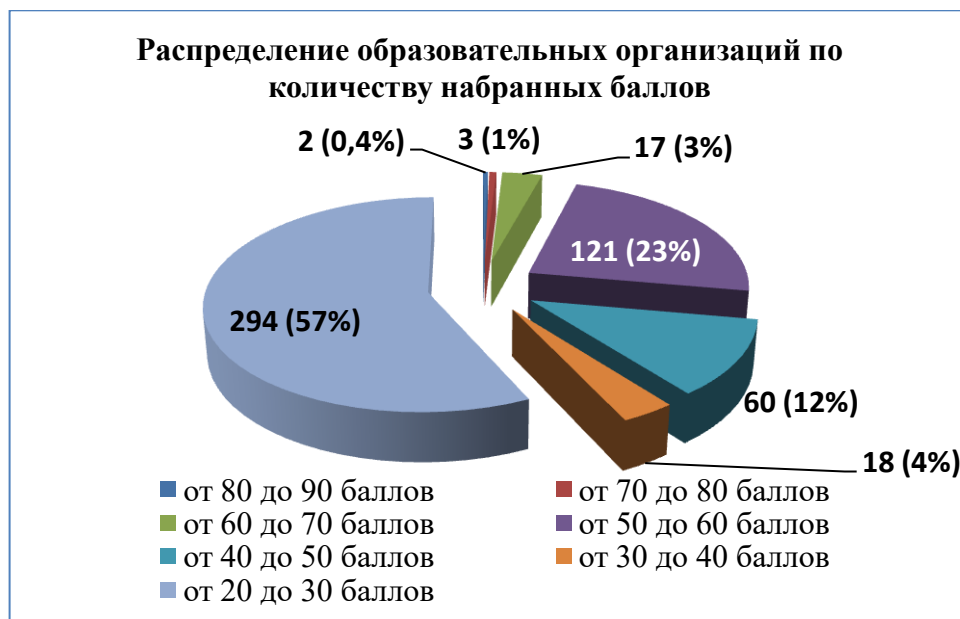

4. Критерий «Доброжелательность, вежливость работников организаций социального обслуживания»

4.1. Показатель «Доля получателей услуг, удовлетворенных доброжелательностью, вежливостью работников организации, обеспечивающих первичный контакт и информирование получателя услуги при непосредственном обращении в организацию»

4.2. Показатель «Доля получателей услуг, удовлетворенных доброжелательностью, вежливостью работников организации, обеспечивающих непосредственное оказание услуги при обращении в организацию»

4.3. Показатель «Доля получателей услуг, удовлетворенных доброжелательностью, вежливостью работников организации при использовании дистанционных форм взаимодействия»

Результаты образовательных организаций по критерию 4 «Доброжелательность, вежливость работников организаций социального обслуживания»

№ п/п	Наименование организации	Показатель 4.1	Показатель 4.2.	Показатель 4.2.	ИТОГ
1.	МБОУ СОШ п. Бор Афанасьевского района	40	40	20	100
2.	МБОУ СОШ с. Гордино Афанасьевского района	40	40	20	100
3.	МБОУ ООШ д. Илюши Афанасьевского района	40	40	20	100
4.	МБОУ ООШ д. Кувакуш Афанасьевского района	40	40	20	100
5.	МБОУ ООШ п. Лытка Афанасьевского района	40	40	20	100
6.	МБОУ ООШ д. Ромаша Афанасьевского района	40	40	20	100
7.	МКОУ ООШ д. Слобода Афанасьевского района	40	40	20	100
8.	МБОУ ООШ д. Пура Афанасьевского района	40	40	20	100
9.	МБОУ НОШ д. Верхняя Тимофеевская Афанасьевского района	40	40	20	100
10.	МБОУ НОШ д. Жарковы Афанасьевского района	40	40	20	100
11.	МБОУ НОШ д. Шердынята Афанасьевского района	40	40	20	100
12.	МКОУ СОШ д. Быданово Белохолуницкого района	40	40	20	100
13.	МКОУ СОШ с. Всехсвятское	40	40	20	100